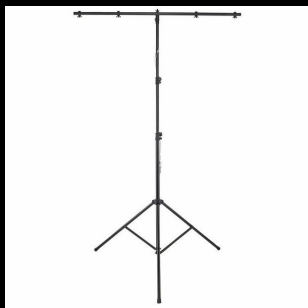

Stand sicherheitsnachweis vorhanden

Preis auf Anfrage!!!

Stative

Boxenstativ

3,00€

Lichtstativ

3,00€

K&M 210-9 Mikrofonstativ