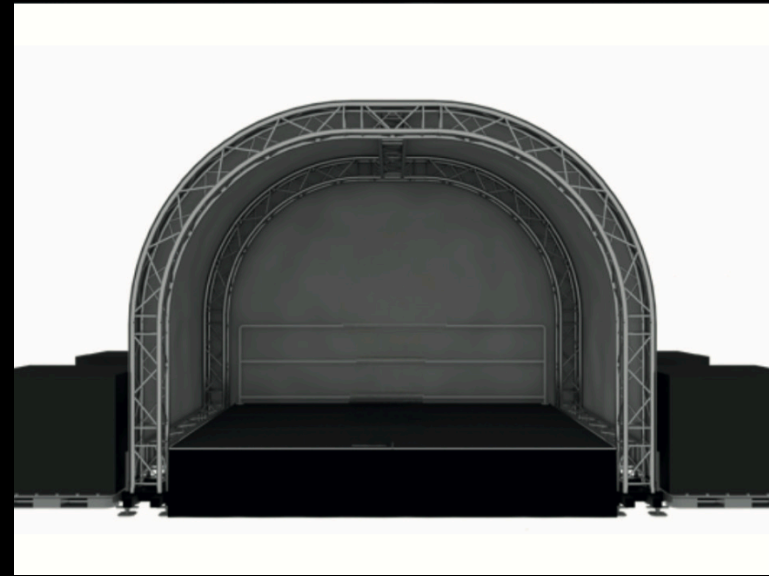

Stage/ Bühnenbau

Rundbogenbühne 4x3m

Dach:

Gesamtbreite: 5,00m

Gesamttiefe: 4,58m

Gesamthöhe: 4,29m

Lichte Höhe: 4,00m

Spielfläche:

Gesamtbreite: 4m

Gesamttiefe: 3m

Gesamthöhe: 0,20m - 1,0m

Verkleidung:

Gaze: hinten schwarz

Treppen:

Siehe Nivtec Systempodeste

Stand sicherheitsnachweis vorhanden

Preis: 450,00€