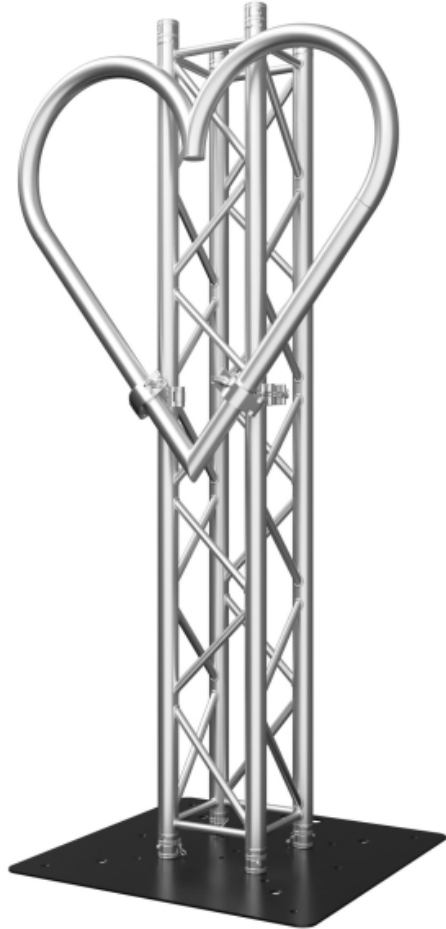

-1x VF 1600 Nebelmaschine
+ Nebelfluid (2,2Liter)

-1x F34 Bodenplatte

-1x F34 2,0 Meter Traverse

-1x F31 1,5 Meter Pipe

85,00€

Traversen Herzpaket

- 1x Traversen Herz 100cm
- 1x F34 2,0 Meter Traverse
- 1x Bodenplatte 80x80cm
- 1x Zubehör