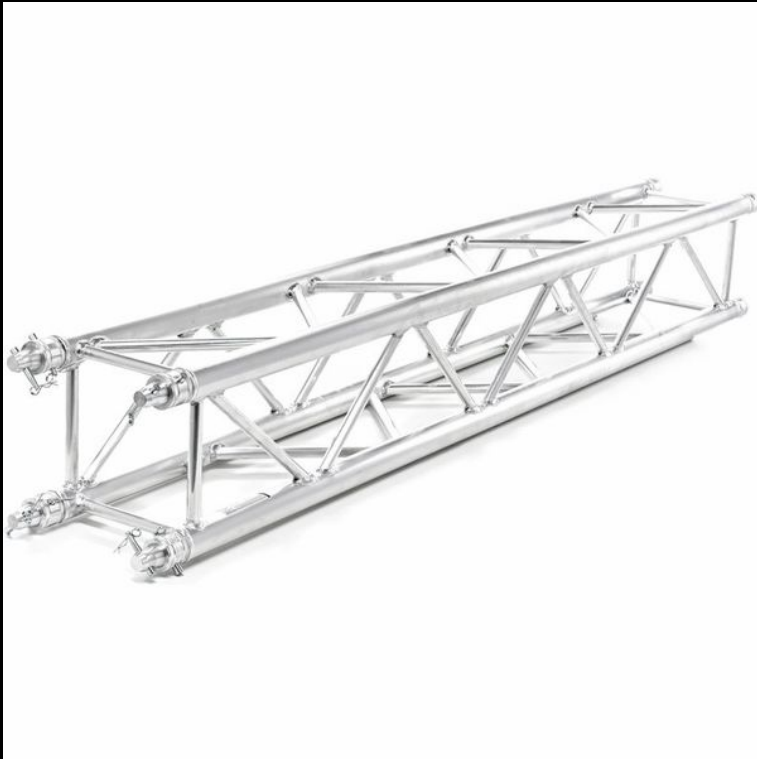

Stage/ Bühnenbau

F34 200cm Traverse

10,00 €

F34 100cm Traverse

5,00 €

F34 50cm Traverse

5,00 €

F34 40cm Traverse

4,00 €

F34 25cm Traverse

4,00 €

F34 21cm Traverse

4,00 €

F34 20cm Traverse

4,00 €