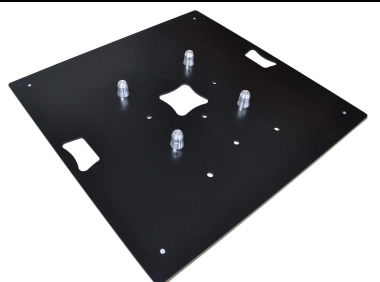

Traversen Herz 100cm

10,00 €

Stage/ Bühnenbau

F34 Topring

12,50 €

F34 Bodenplatte 80cmx80cm

15,00 €

F34 Standard Bodenplatte