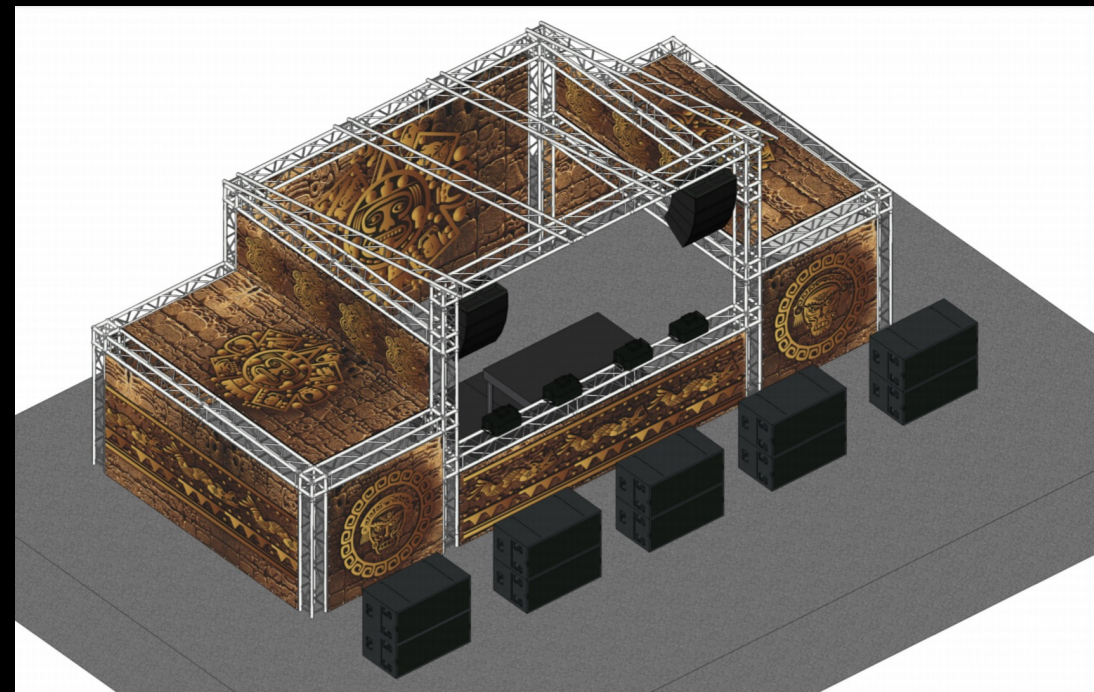

Seitenaufbau:

Gesamtbreite: 2,29m Gesamttiefe: 4,58m

Gesamthöhe: 2,29m

Verkleidung:

Maya Thematische PVC Planen

Dekoration:

Kunstfeuer, Totenkopfspeere, Lemurenaffen & Lianen

Stand sicherheitsnachweis vorhanden

Preis auf Anfrage!!!

Optional mit Ton-, Licht- & DJ Technik

Stage/ Bühnenbau

Spitzdachbühne

Dach: Gesamtbreite: 8,27m Gesamttiefe: 6,87m Gesamthöhe: 4,98m Lichte Höhe: 4m

Spielfläche: Gesamtbreite: 6m Gesamttiefe: 4m Gesamthöhe: 0,20m - 1,4m