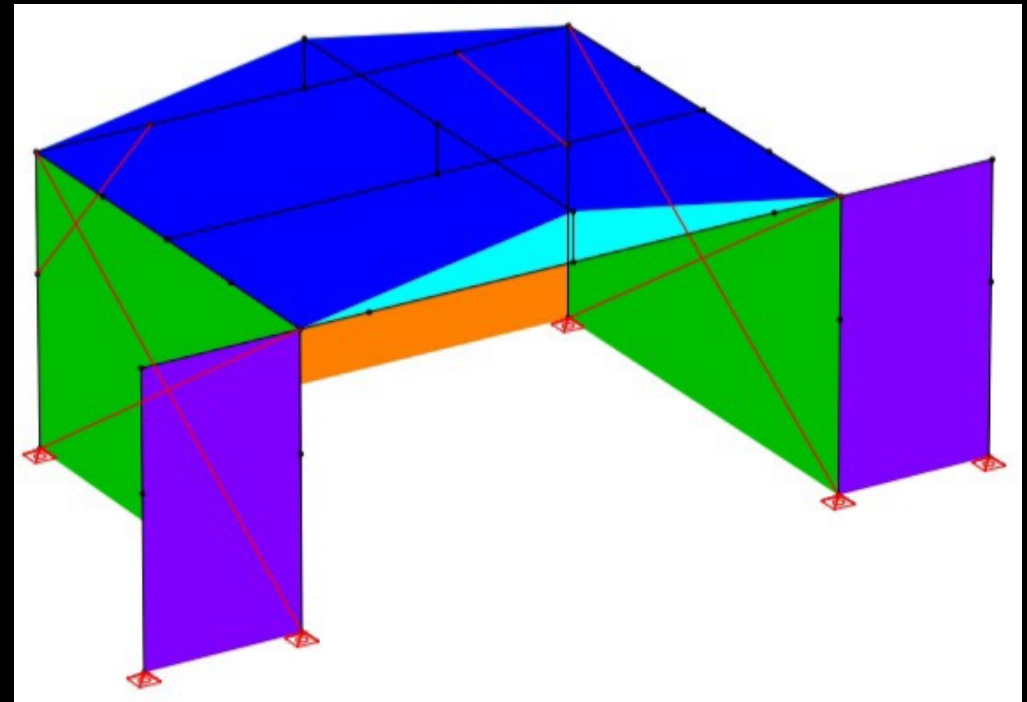

Stage/ Bühnenbau

Spitzdachbühne

Dach: Gesamtbreite: 8,27m Gesamttiefe: 6,87m Gesamthöhe: 4,98m Lichte Höhe: 4m

Spielfläche: Gesamtbreite: 6m Gesamttiefe: 4m Gesamthöhe: 0,20m - 1,4m

optionaler PA- Wing:

PA- Ausleger: 1m Maximale Last: 150KG

PA- Wing: 2m Maximale Last: 300KG

Verkleidung:

Gaze: schwarz --> links, rechts & hinten jede Gaze hat eine verschließbare Tür

Treppen:

siehe Nivtec Systempodeste

Stand sicherheitsnachweis vorhanden

Preis auf Anfrage!!!